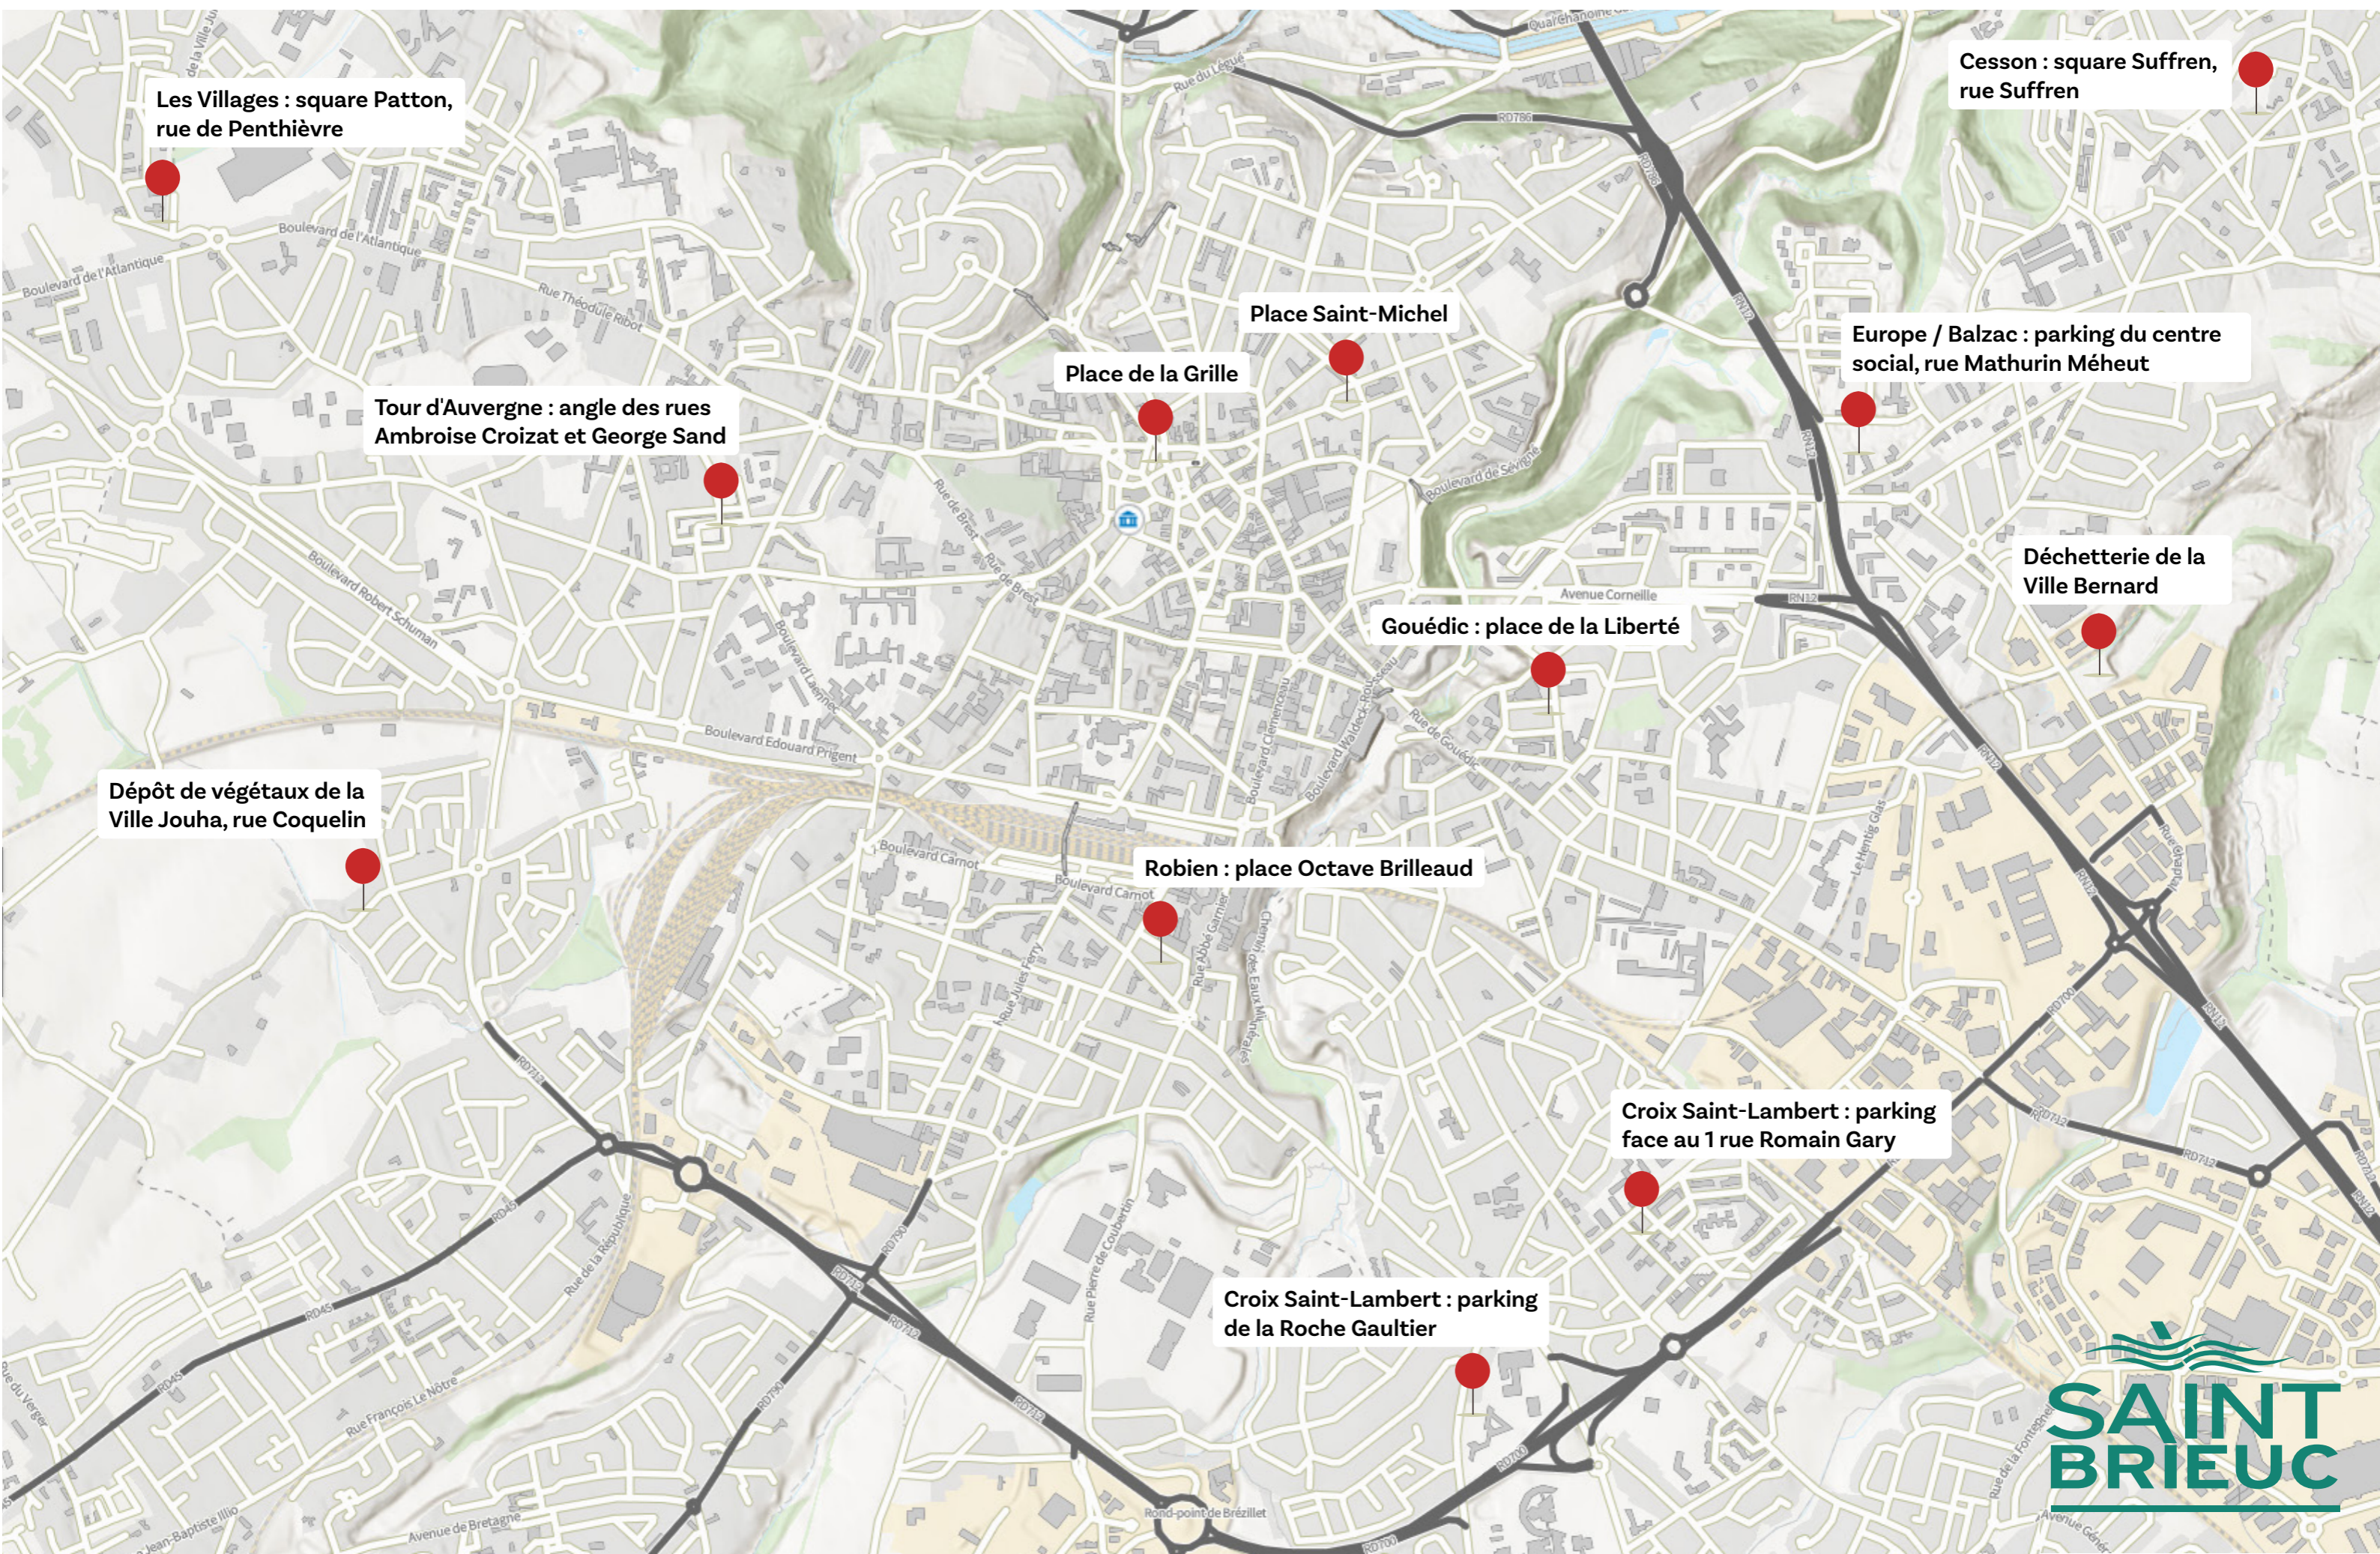

Points de dépôt des sapins naturels | jusqu'au 31 janvier 2025

Les Villages : square Patton,
rue de Penthièvre

Cesson : square Suffren,
rue Suffren

Tour d'Auvergne : angle des rues
Ambroise Croizat et George Sand

Place de la Grille

Place Saint-Michel

Europe / Balzac : parking du centre
social, rue Mathurin Méheut

Gouédic : place de la Liberté

Déchetterie de la
Ville Bernard

Dépôt de végétaux de la
Ville Jouha, rue Coquelin

Robien : place Octave Brilleaud

Croix Saint-Lambert : parking
face au 1 rue Romain Gary

Croix Saint-Lambert : parking
de la Roche Gaultier